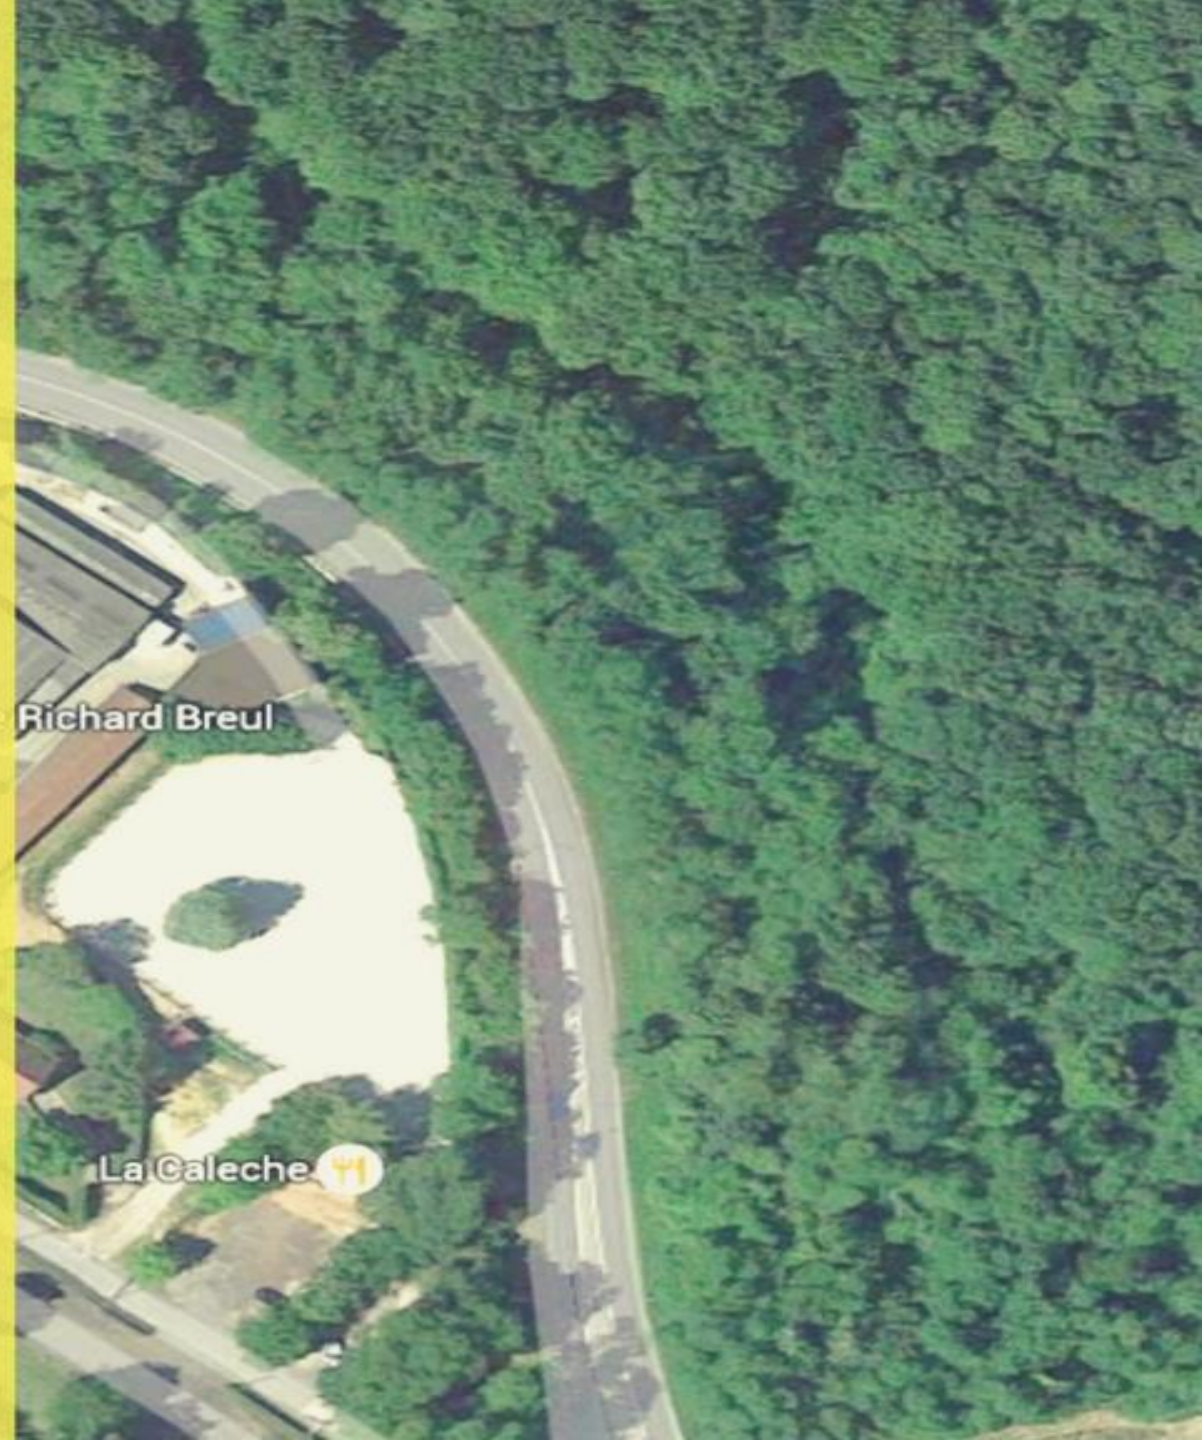

# planning la calèche

LUNDI	MARDI	MERCREDI	JEUDI	VENDREDI	SAMEDI	DIMANCHE
					8h30 Dressage Adulte G7	
					9h30 Galop 4/5	9h30 Galop 5/6
					10h30 Galop 2/3	10h30 Galop 3/4
					11h30 Debutant/ Galop 1	11h30 Obstacle Galops 3/4
	COURS PARTICULIERS	14h15 Galop 5/6	COURS PARTICULIERS		14h00 Galop 4/5	CONCOURS EXTERIEUR OU COURS PARTICULIERS
		15h15 Galop 3/4			15h15 Galop 2/3	
		16h30 Poney/Petits chx Galop 1/3			16h30 Obstacle Galop 6/7	
					17h30 Dressage Galop 6/7	
		18h00 Dressage Galop 6/7				
COURS PARTICULIERS	19h00 Obstacle Galop 1/3	19h00 Obstacle Galop 6/7	18h45 Galop 5/6			
19h00 Obstacle Galop 5/6						
20h00 Dressage Galop 6/7	20h00 Galop 4/5 Adultes	20h00 Obstacle Propriétaires	20h00 Obstacle Propriétaires			